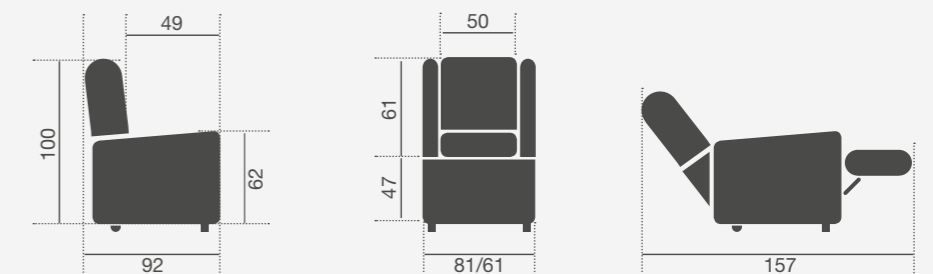

K55

Completamente sfoderabile
Removable cover

Bracciolo pieghevole
Folding armrest

Roller di serie
Standard Roller system

Portata
Weight capacity

Cod. **K55-2R**

- Struttura in ferro e legno
- Imbottitura in poliuretano espanso indeformabile a densità differenziata
- Meccanica 2 motori con funzioni Lift / Relax
- Tessuto di qualità con alta resistenza all'usura
- Completamente sfoderabile e lavabile
- Braccioli pieghevoli ideali per passaggi stretti
- Roller di serie
- Iron and wood structure
- Padding in non-deformable polyurethane foam with differentiated density
- 2-engine mechanics with Lift/Relax functions
- Quality fabric with high wear resistance
- Removable and washable cover
- Folding armrest ideal for narrow passages
- Standard Roller system

Dimensioni / Dimensions

Posizioni / Positions